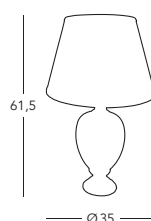

Dauphin ■ handdekoriert / hand-decorated

MADE  
IN  
EUROPE

■ 780.71  
Tischleuchte / table lamp  
☑ 1 Ip., E27, 100W / LED E27  
Lampenschirm / lampshade  
780.Schirm.5 ☒ 50 cm, ☐ 35,5 cm

■ 780.70  
Tischleuchte / table lamp  
☑ 1 Ip., E27, 60W / LED E27  
Lampenschirm / lampshade  
780.Schirm ☒ 35 cm, ☐ 25 cm