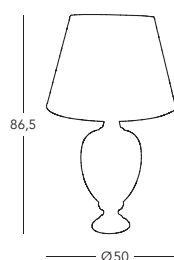

Dauphin ■ handdekoriert / hand-decorated

MADE  
IN  
EUROPE

■ 780.71  
Tischleuchte / table lamp  
☑ 1 Ip., E27, 100W / LED E27  
Lampenschirm / lampshade  
780.Schirm.5 ☒ 50 cm, ☐ 35,5 cm

■ 780.70  
Tischleuchte / table lamp  
☑ 1 Ip., E27, 60W / LED E27  
Lampenschirm / lampshade  
780.Schirm ☒ 35 cm, ☐ 25 cm