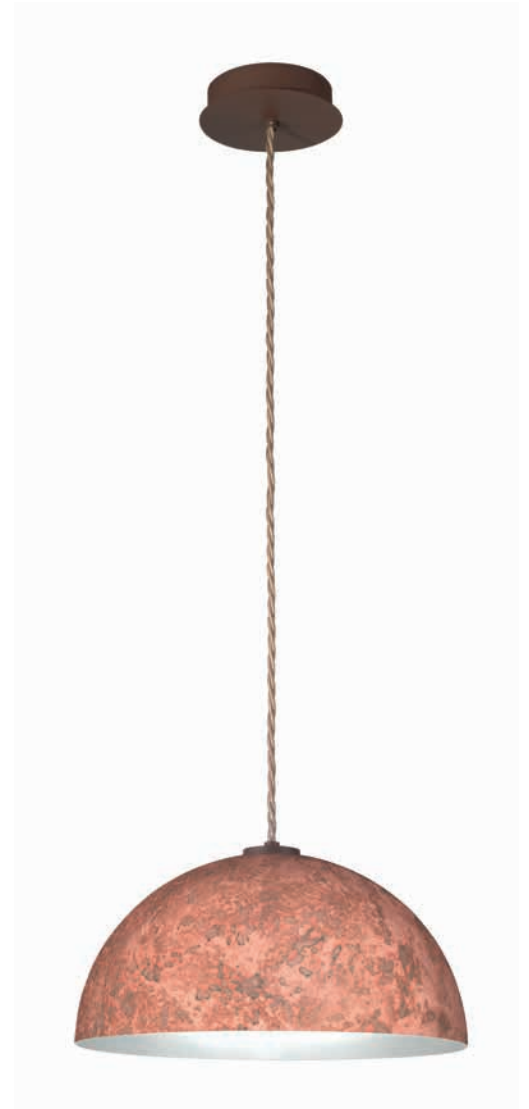

## Cult – Decor Vintage

■ **A1339.33.Co.VinAu/33**

Hängeleuchte / hanging lamp

☐ 3 lp., E27, 60W / LED E27

■ **A1339.33.Wm.VinAg/33**

Hängeleuchte / hanging lamp

☐ 3 lp., E27, 60W / LED E27

■ **A1339.33.Co.VinCu/33**

Hängeleuchte / hanging lamp

☐ 3 lp., E27, 60W / LED E27

■ handdekoriert / hand-decorated

MADE  
IN  
AUSTRIA 

■ A1339.33.Co.VinAu/33

Presented by  KOLARZ

## Cult – Decor Vintage

■ **A1339.31.Co.VinAu/40**  
Hängeleuchte / hanging lamp  
☐ 1 Ip., E27, 100W / LED E27

■ **A1339.31.Wm.VinAg/40**  
Hängeleuchte / hanging lamp  
☐ 1 Ip., E27, 100W / LED E27

■ **A1339.31.Co.VinCu/40**  
Hängeleuchte / hanging lamp  
☐ 1 Ip., E27, 100W / LED E27