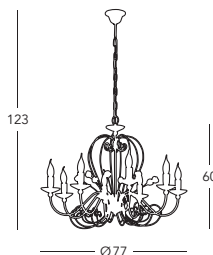

■ 0235.61.YG.KoT

Wandleuchte / wall lamp
Elfenbein, Gold /
ivory, gold

□ 1 lp., E14, 40W / LED E14