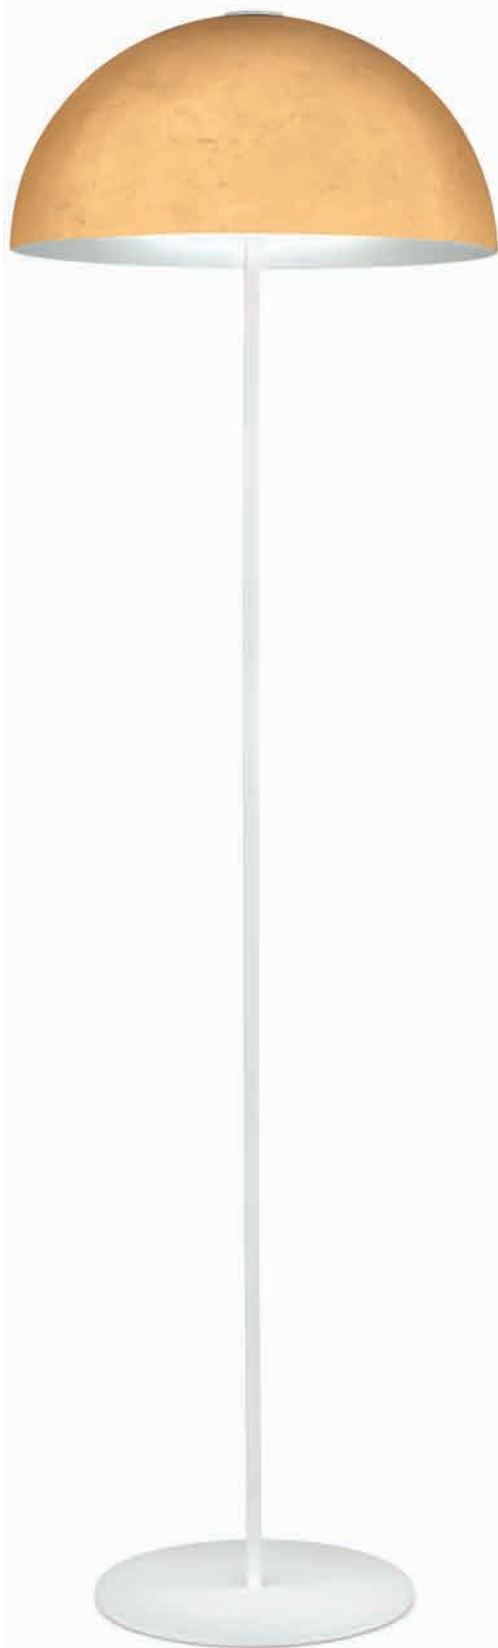

**Circle** 60 | 63  
Decor Sun

**Square** 64 | 67  
Decor Vintage

**Square** 68 |

	<b>Square</b> Decor Leaf	69   71		<b>Fonte</b>	99
	<b>Casablanca</b> Decor Leaf	72   73		<b>Amaro</b>	102   103
	<b>Bisquitte</b> Decor Leaf	74   75		<b>Valerie</b>	104   107
	<b>Centro Bianca</b>	76   81		<b>Ontario</b>	108   109
	<b>Moon</b>	82   83		<b>Rossana</b>	110   111
	<b>Sand</b>	84   87		<b>Nonna</b>	112   159
	<b>Hilton Sand</b>	88   93		<b>Tischleuchten</b> table lamps	160   173
	<b>Hilton</b>	94   96		<b>Wandleuchten</b> wall lamps	174   185
	<b>Malmö</b>	97		<b>Schirm-Index</b> shade index	186
	<b>Fonte</b> Decor Leaf	98   100   101		<b>Index</b>	187   188

## Cult – Decor Leaf

■ **A1339.31.Co.Au/40**  
Hängeleuchte / hanging lamp  
☐ 1 Ip., E27, 100W / LED E27

■ **A1339.31.Wm.Ag/40**  
Hängeleuchte / hanging lamp  
☐ 1 Ip., E27, 100W / LED E27

■ **A1339.31.Co.Cu/40**  
Hängeleuchte / hanging lamp  
☐ 1 Ip., E27, 100W / LED E27

■ **A1339.31.Co.Au/50**  
Hängeleuchte / hanging lamp  
☑ 1 Ip., E27, 100W / LED E27

Presented by  **KOLARZ**

## Cult – Decor Leaf

■ **A1339.43.Wm.Au/50**  
Bodenleuchte / floor lamp  
☑ 3 lp., E27, 60W / LED E27

■ **A1339.43.Wm.Ag/50**  
Bodenleuchte / floor lamp  
☑ 3 lp., E27, 60W / LED E27

■ **A1339.43.Wm.Cu/50**  
Bodenleuchte / floor lamp  
☑ 3 lp., E27, 60W / LED E27