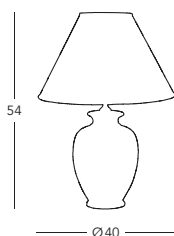

■ handdekoriert / hand-decorated

MADE
IN
EUROPE

■ **A1340.71.Gr**

Tischleuchte / table lamp
☑ 1 lp., E27, 100W / LED E27
Lampenschirm / lampshade
A1340.S02 ☑ 40 cm, ☐ 27 cm