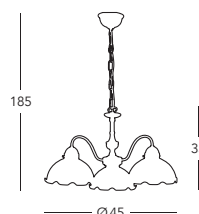

■ 731.83.17
Luster / chandelier
☹ 3 lp., E27, 75 W / LED E27