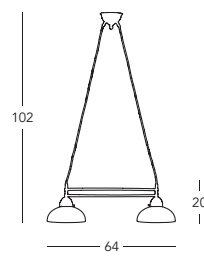

731.82.103
Balken / chandelier
☑ 2 lp., E27, 75W/LED E27