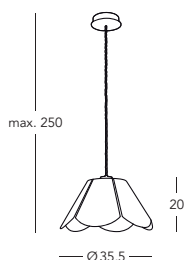

■ handdekoriert/hand-decorated

MADE
IN
AUSTRIA

■ A1346.31.Wm.Au/35
Hängeleuchte/hanging lamp
☑ 1 lp., E27, 60W / LED E27

■ A1346.31.Wm.Ag/35
Hängeleuchte/hanging lamp
☑ 1 lp., E27, 60W / LED E27

■ A1346.31.Wm.Cu/35
Hängeleuchte/hanging lamp
☑ 1 lp., E27, 60W / LED E27