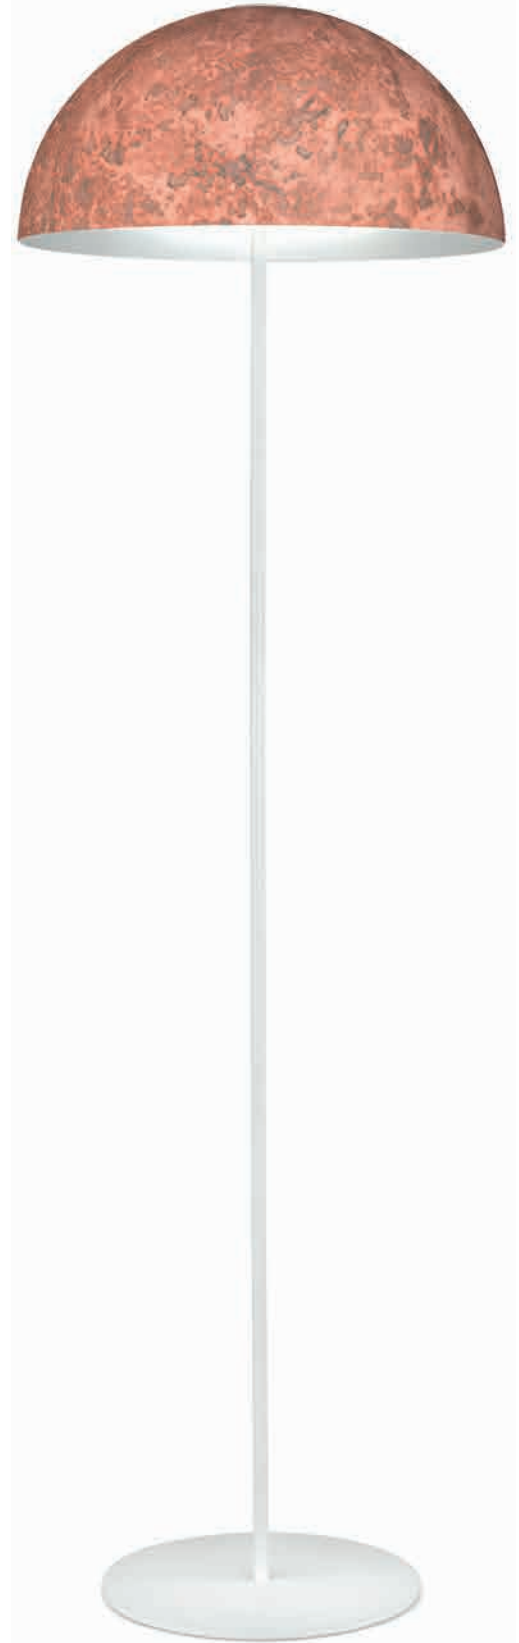

**Circle** 60 | 63  
Decor Sun

**Square** 64 | 67  
Decor Vintage

**Square** 68 |

	<b>Square</b> Decor Leaf	69   71		<b>Fonte</b>	99
	<b>Casablanca</b> Decor Leaf	72   73		<b>Amaro</b>	102   103
	<b>Bisquitte</b> Decor Leaf	74   75		<b>Valerie</b>	104   107
	<b>Centro Bianca</b>	76   81		<b>Ontario</b>	108   109
	<b>Moon</b>	82   83		<b>Rossana</b>	110   111
	<b>Sand</b>	84   87		<b>Nonna</b>	112   159
	<b>Hilton Sand</b>	88   93		<b>Tischleuchten</b> table lamps	160   173
	<b>Hilton</b>	94   96		<b>Wandleuchten</b> wall lamps	174   185
	<b>Malmö</b>	97		<b>Schirm-Index</b> shade index	186
	<b>Fonte</b> Decor Leaf	98   100   101		<b>Index</b>	187   188

■ **A1339.31.Co.Au/50**  
Hängeleuchte / hanging lamp  
☑ 1 Ip., E27, 100W / LED E27

Presented by  **KOLARZ**

## Cult – Decor Leaf

■ **A1339.43.Wm.Au/50**  
Bodenleuchte / floor lamp  
☑ 3 lp., E27, 60W / LED E27

■ **A1339.43.Wm.Ag/50**  
Bodenleuchte / floor lamp  
☑ 3 lp., E27, 60W / LED E27

■ **A1339.43.Wm.Cu/50**  
Bodenleuchte / floor lamp  
☑ 3 lp., E27, 60W / LED E27

Cult – Decor Vintage

■ handdekoriert/hand-decorated

MADE  
IN  
AUSTRIA

■ A1339.43.Wm.VinAu/50

Bodenleuchte / floor lamp

☑ 3 Ip., E27, 60W / LED E27

■ A1339.43.Wm.VinAg/50

Bodenleuchte / floor lamp