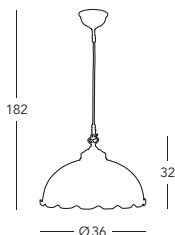

- handdekoriert / hand-decorated
- mundgeblasene Gläser / mouth-blown glasses

MADE
IN
AUSTRIA

■ 731.32.112

Hängeleuchte / hanging lamp

☹ 1 lp., E27, 75W / LED E27

■ 731.32.115

Hängeleuchte / hanging lamp

☹ 1 lp., E27, 75W / LED E27

■ 731.32.118

Hängeleuchte / hanging lamp

☹ 1 lp., E27, 75W LED E27