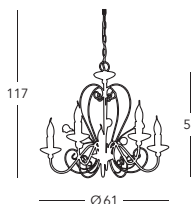

■ 0235.85.YG.KoT

Luster / chandelier

Elfenbein, Gold / ivory, gold

□ 5 lp., E14, 40W / LED E14

Presented by KOLARZ