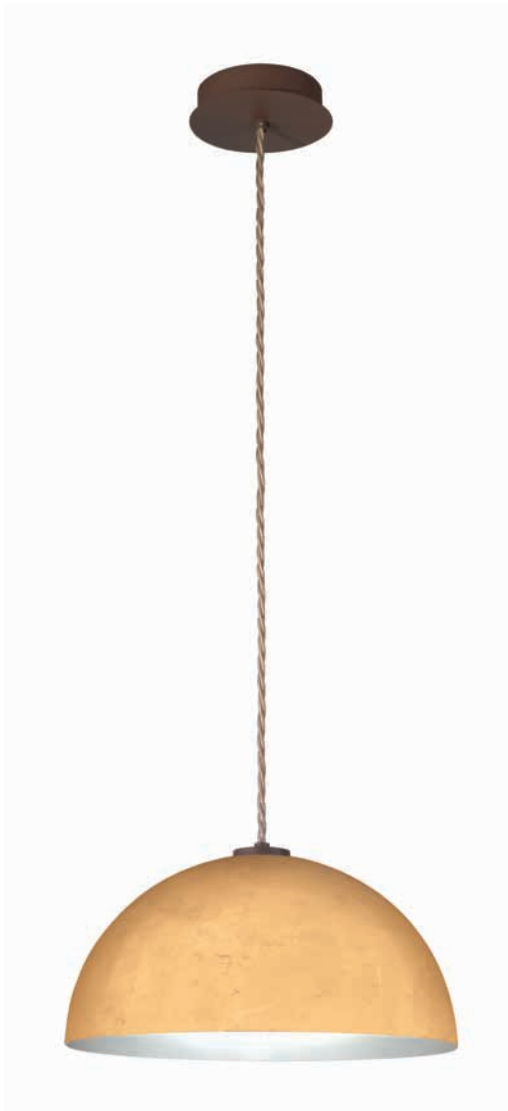

## Cult – Decor Leaf

■ **A1339.33.Co.Au/33**  
Hängeleuchte / hanging lamp  
☐ 3 lp., E27, 60W / LED E27

■ **A1339.33.Wm.Ag/33**  
Hängeleuchte / hanging lamp  
☐ 3 lp., E27, 60W / LED E27

■ **A1339.33.Co.Cu/33**  
Hängeleuchte / hanging lamp  
☐ 3 lp., E27, 60W / LED E27

## Cult – Decor Leaf

■ **A1339.31.Co.Au/40**  
Hängeleuchte / hanging lamp  
☐ 1 Ip., E27, 100W / LED E27

■ **A1339.31.Wm.Ag/40**  
Hängeleuchte / hanging lamp  
☐ 1 Ip., E27, 100W / LED E27

■ **A1339.31.Co.Cu/40**  
Hängeleuchte / hanging lamp  
☐ 1 Ip., E27, 100W / LED E27