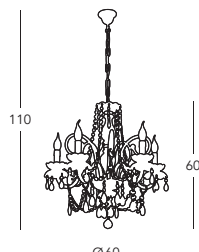

■ A1335.85

Luster / chandelier
24 Karat vergoldet / 24 ct gold-plated
□ 5 lp., E14, 40W / LED E14