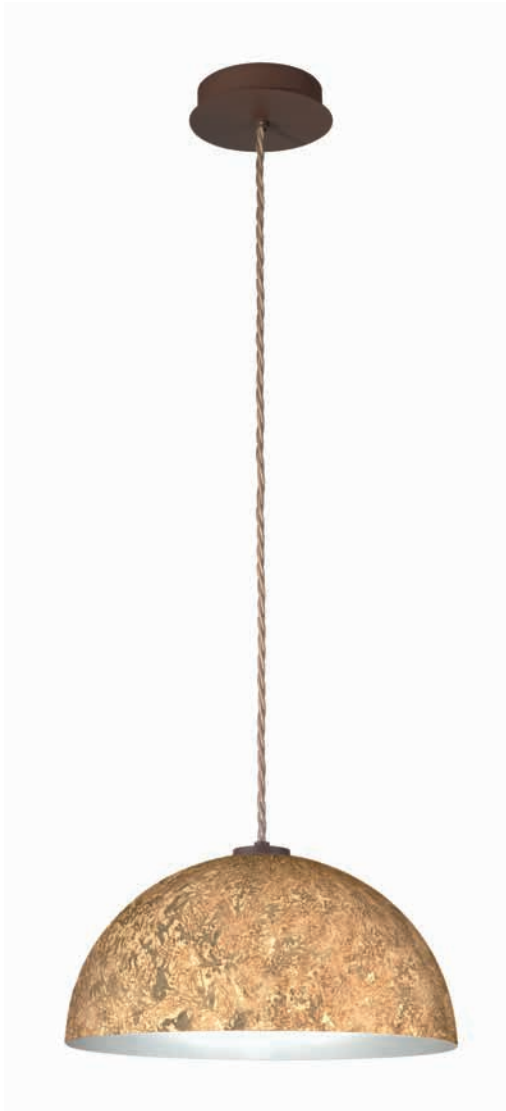

## Cult – Decor Vintage

■ **A1339.33.Co.VinAu/33**

Hängeleuchte / hanging lamp

☐ 3 lp., E27, 60W / LED E27

■ **A1339.33.Wm.VinAg/33**

Hängeleuchte / hanging lamp

☐ 3 lp., E27, 60W / LED E27

■ **A1339.33.Co.VinCu/33**

Hängeleuchte / hanging lamp

☐ 3 lp., E27, 60W / LED E27

■ handdekoriert / hand-decorated

MADE  
IN  
AUSTRIA 

■ A1339.33.Co.VinAu/33

Presented by  KOLARZ

## Cult – Decor Vintage

■ **A1339.31.Co.VinAu/40**  
Hängeleuchte / hanging lamp  
☐ 1 Ip., E27, 100W / LED E27

■ **A1339.31.Wm.VinAg/40**  
Hängeleuchte / hanging lamp  
☐ 1 Ip., E27, 100W / LED E27

■ **A1339.31.Co.VinCu/40**  
Hängeleuchte / hanging lamp  
☐ 1 Ip., E27, 100W / LED E27