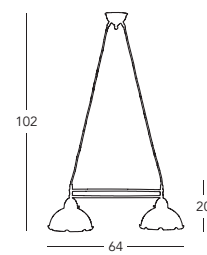

731.82.17
Balken / chandelier
2 lp., E27, 75W/LED E27