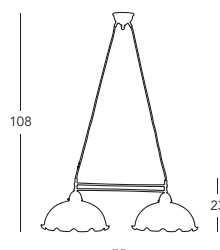

731.82.74
Balken / chandelier
☑ 2 lp., E27, 75W / LED E27