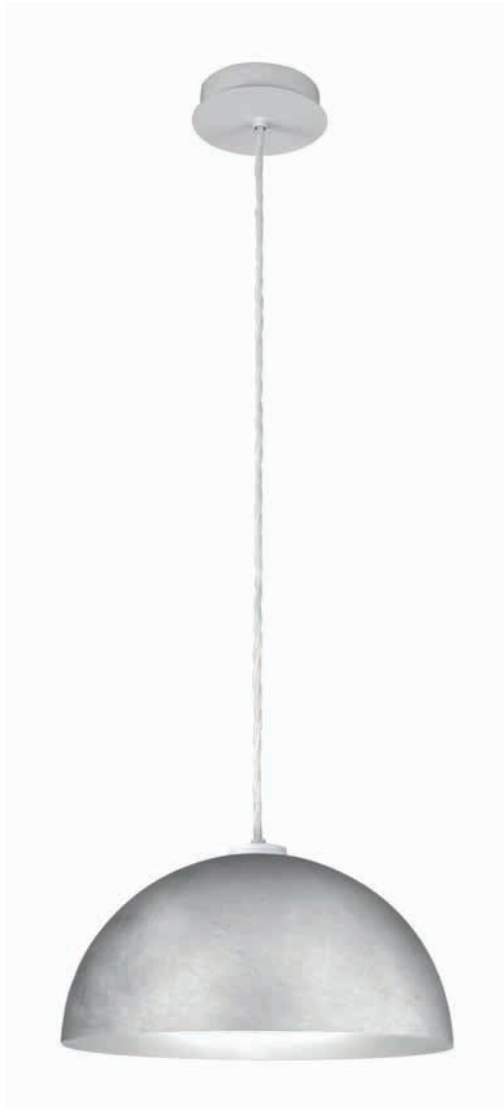

**Circle** 60 | 63  
Decor Sun

**Square** 64 | 67  
Decor Vintage

**Square** 68 |

	<b>Square</b> Decor Leaf	69   71		<b>Fonte</b>	99
	<b>Casablanca</b> Decor Leaf	72   73		<b>Amaro</b>	102   103
	<b>Bisquitte</b> Decor Leaf	74   75		<b>Valerie</b>	104   107
	<b>Centro Bianca</b>	76   81		<b>Ontario</b>	108   109
	<b>Moon</b>	82   83		<b>Rossana</b>	110   111
	<b>Sand</b>	84   87		<b>Nonna</b>	112   159
	<b>Hilton Sand</b>	88   93		<b>Tischleuchten</b> table lamps	160   173
	<b>Hilton</b>	94   96		<b>Wandleuchten</b> wall lamps	174   185
	<b>Malmö</b>	97		<b>Schirm-Index</b> shade index	186
	<b>Fonte</b> Decor Leaf	98   100   101		<b>Index</b>	187   188

■ A1339.31.Co.VinAu/50  
Hängeleuchte / hanging lamp  
☐ 1 Ip., E27, 100W / LED E27

Presented by  KOLARZ

## Cult – Decor Leaf

■ **A1339.33.Co.Au/33**  
Hängeleuchte / hanging lamp  
☐ 3 lp., E27, 60W / LED E27

■ **A1339.33.Wm.Ag/33**  
Hängeleuchte / hanging lamp  
☐ 3 lp., E27, 60W / LED E27

■ **A1339.33.Co.Cu/33**  
Hängeleuchte / hanging lamp  
☐ 3 lp., E27, 60W / LED E27

## Cult – Decor Leaf

■ **A1339.31.Co.Au/40**  
Hängeleuchte / hanging lamp  
☐ 1 Ip., E27, 100W / LED E27

■ **A1339.31.Wm.Ag/40**  
Hängeleuchte / hanging lamp  
☐ 1 Ip., E27, 100W / LED E27

■ **A1339.31.Co.Cu/40**  
Hängeleuchte / hanging lamp  
☐ 1 Ip., E27, 100W / LED E27