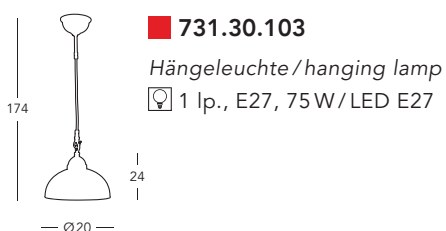

- handdekoriert / hand-decorated
- mundgeblasene Gläser / mouth-blown glasses

MADE
IN
AUSTRIA

■ **731.30.103**
Hängeleuchte / hanging lamp
☑ 1 lp., E27, 75W / LED E27