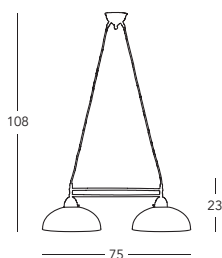

Nonna – Decor Hirsch

731.82.134
Balken / chandelier
☑ 2 lp., E27, 75W/LED E27