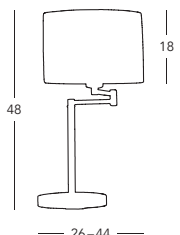

Hilton Sand

■ 1264.71.6

Tischleuchte / table lamp
vernickelt / nickel plated

☐ 1 Ip., E27, 60 W / LED E27

■ 1264.71.4

Tischleuchte / table lamp
Altmessing / antique brass

☐ 1 Ip., E27, 60 W / LED E27