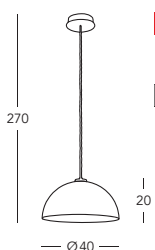

Cult – Decor Vintage

■ **A1339.31.Co.VinAu/40**
Hängeleuchte / hanging lamp
☐ 1 Ip., E27, 100W / LED E27

■ **A1339.31.Wm.VinAg/40**
Hängeleuchte / hanging lamp
☐ 1 Ip., E27, 100W / LED E27

■ **A1339.31.Co.VinCu/40**
Hängeleuchte / hanging lamp
☐ 1 Ip., E27, 100W / LED E27