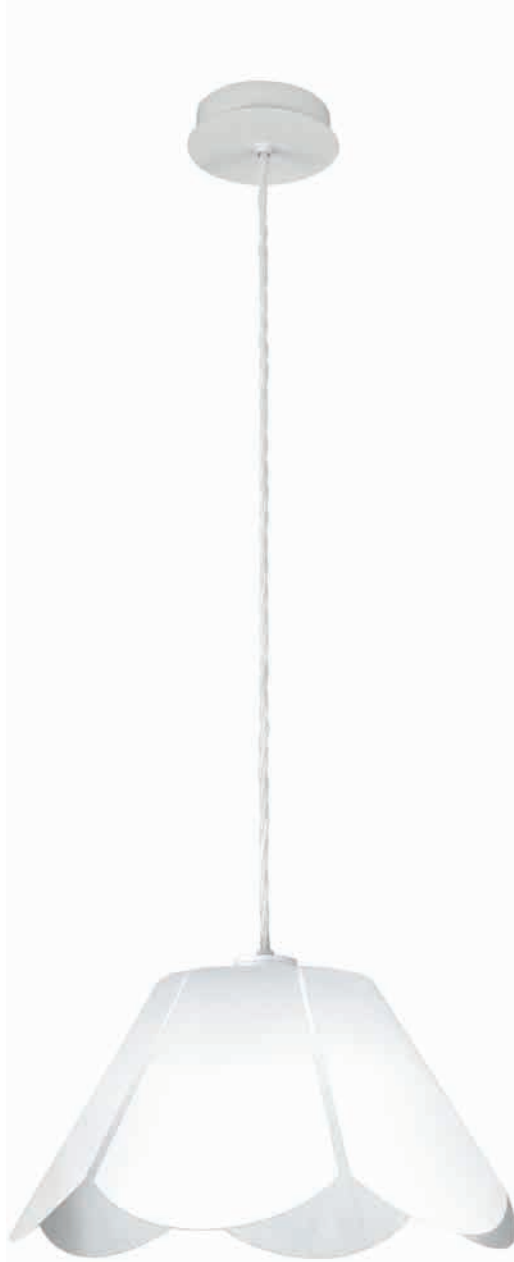

**Circle** 60 | 63  
Decor Sun

**Square** 64 | 67  
Decor Vintage

**Square** 68 |

	<b>Square</b> Decor Leaf	69   71		<b>Fonte</b>	99
	<b>Casablanca</b> Decor Leaf	72   73		<b>Amaro</b>	102   103
	<b>Bisquitte</b> Decor Leaf	74   75		<b>Valerie</b>	104   107
	<b>Centro Bianca</b>	76   81		<b>Ontario</b>	108   109
	<b>Moon</b>	82   83		<b>Rossana</b>	110   111
	<b>Sand</b>	84   87		<b>Nonna</b>	112   159
	<b>Hilton Sand</b>	88   93		<b>Tischleuchten</b> table lamps	160   173
	<b>Hilton</b>	94   96		<b>Wandleuchten</b> wall lamps	174   185
	<b>Malmö</b>	97		<b>Schirm-Index</b> shade index	186
	<b>Fonte</b> Decor Leaf	98   100   101		<b>Index</b>	187   188

1 lp., E27, 60W/LED E27

**A1346.11.Wm.Ag/15**

Spot/spot

1 lp., E27, 60W/LED E27

**A1346.11.Wm.Cu/15**

Spot/spot

1 lp., E27, 60W/LED E27

■ handdekoriert/hand-decorated

MADE  
IN  
AUSTRIA

■ A1346.31.Wm.Au/35  
Hängeleuchte/hanging lamp  
☑ 1 lp., E27, 60W / LED E27

■ A1346.31.Wm.Ag/35  
Hängeleuchte/hanging lamp  
☑ 1 lp., E27, 60W / LED E27

■ A1346.31.Wm.Cu/35  
Hängeleuchte/hanging lamp  
☑ 1 lp., E27, 60W / LED E27

## Bloom

■ **A1346.33.Wm.Au/35**  
Hängeleuchte / hanging lamp  
☐ 3 lp., E27, 60W / LED E27

■ **A1346.33.Wm.Ag/35**  
Hängeleuchte / hanging lamp  
☐ 3 lp., E27, 60W / LED E27

■ **A1346.33.Wm.Cu/35**  
Hängeleuchte / hanging lamp  
☐ 3 lp., E27, 60W / LED E27