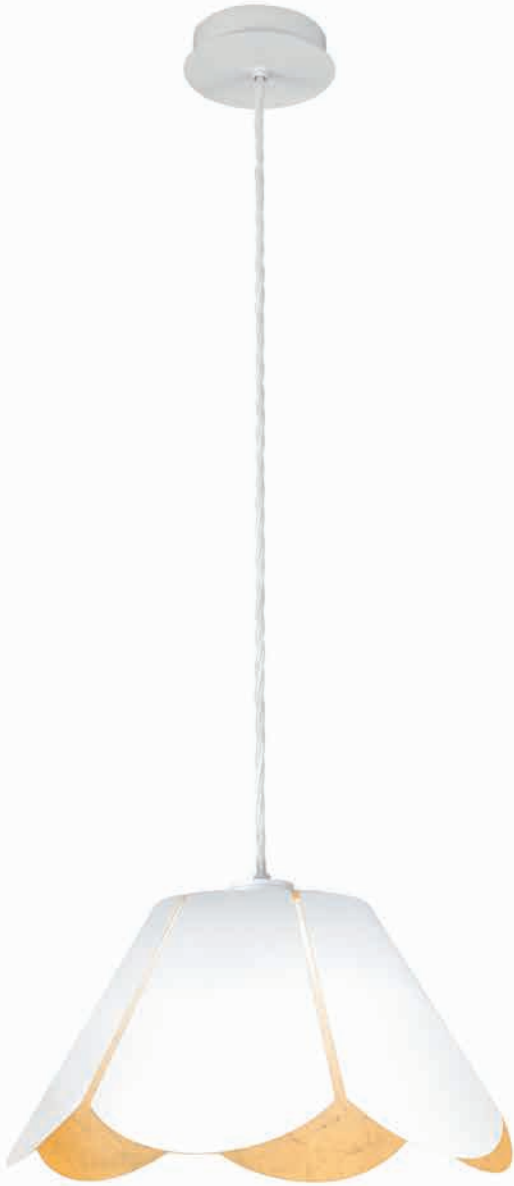

**Circle** 60 | 63  
Decor Sun

**Square** 64 | 67  
Decor Vintage

**Square** 68 |

	<b>Square</b> Decor Leaf	69   71		<b>Fonte</b>	99
	<b>Casablanca</b> Decor Leaf	72   73		<b>Amaro</b>	102   103
	<b>Bisquitte</b> Decor Leaf	74   75		<b>Valerie</b>	104   107
	<b>Centro Bianca</b>	76   81		<b>Ontario</b>	108   109
	<b>Moon</b>	82   83		<b>Rossana</b>	110   111
	<b>Sand</b>	84   87		<b>Nonna</b>	112   159
	<b>Hilton Sand</b>	88   93		<b>Tischleuchten</b> table lamps	160   173
	<b>Hilton</b>	94   96		<b>Wandleuchten</b> wall lamps	174   185
	<b>Malmö</b>	97		<b>Schirm-Index</b> shade index	186
	<b>Fonte</b> Decor Leaf	98   100   101		<b>Index</b>	187   188

1 lp., E27, 60W/LED E27

**A1346.11.Wm.Ag/15**

Spot/spot

1 lp., E27, 60W/LED E27

**A1346.11.Wm.Cu/15**

Spot/spot

1 lp., E27, 60W/LED E27

■ handdekoriert/hand-decorated

MADE  
IN  
AUSTRIA

■ A1346.31.Wm.Au/35  
Hängeleuchte/hanging lamp  
☑ 1 lp., E27, 60W / LED E27

■ A1346.31.Wm.Ag/35  
Hängeleuchte/hanging lamp  
☑ 1 lp., E27, 60W / LED E27

■ A1346.31.Wm.Cu/35  
Hängeleuchte/hanging lamp  
☑ 1 lp., E27, 60W / LED E27

## Bloom

■ **A1346.33.Wm.Au/35**  
Hängeleuchte / hanging lamp  
☐ 3 lp., E27, 60W / LED E27

■ **A1346.33.Wm.Ag/35**  
Hängeleuchte / hanging lamp  
☐ 3 lp., E27, 60W / LED E27

■ **A1346.33.Wm.Cu/35**  
Hängeleuchte / hanging lamp  
☐ 3 lp., E27, 60W / LED E27