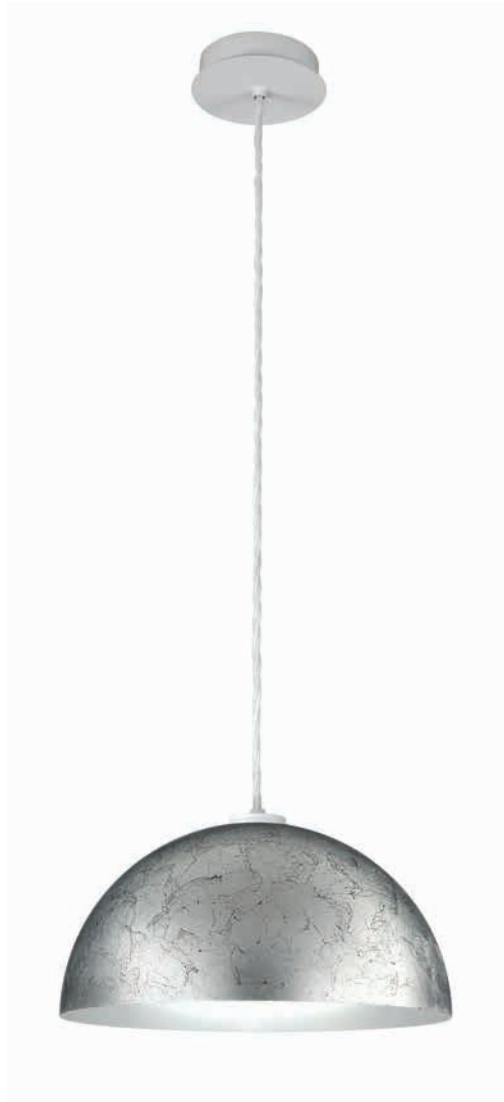

**Circle** 60 | 63  
Decor Sun

**Square** 64 | 67  
Decor Vintage

**Square** 68 |

	<b>Square</b> Decor Leaf	69   71		<b>Fonte</b>	99
	<b>Casablanca</b> Decor Leaf	72   73		<b>Amaro</b>	102   103
	<b>Bisquitte</b> Decor Leaf	74   75		<b>Valerie</b>	104   107
	<b>Centro Bianca</b>	76   81		<b>Ontario</b>	108   109
	<b>Moon</b>	82   83		<b>Rossana</b>	110   111
	<b>Sand</b>	84   87		<b>Nonna</b>	112   159
	<b>Hilton Sand</b>	88   93		<b>Tischleuchten</b> table lamps	160   173
	<b>Hilton</b>	94   96		<b>Wandleuchten</b> wall lamps	174   185
	<b>Malmö</b>	97		<b>Schirm-Index</b> shade index	186
	<b>Fonte</b> Decor Leaf	98   100   101		<b>Index</b>	187   188

## Cult – Decor Vintage

■ **A1339.33.Co.VinAu/33**

Hängeleuchte / hanging lamp

☐ 3 lp., E27, 60W / LED E27

■ **A1339.33.Wm.VinAg/33**

Hängeleuchte / hanging lamp

☐ 3 lp., E27, 60W / LED E27

■ **A1339.33.Co.VinCu/33**

Hängeleuchte / hanging lamp

☐ 3 lp., E27, 60W / LED E27

■ handdekoriert / hand-decorated

MADE  
IN  
AUSTRIA 

■ A1339.33.Co.VinAu/33

Presented by  KOLARZ

## Cult – Decor Vintage

■ **A1339.31.Co.VinAu/40**  
Hängeleuchte / hanging lamp  
☐ 1 Ip., E27, 100W / LED E27

■ **A1339.31.Wm.VinAg/40**  
Hängeleuchte / hanging lamp  
☐ 1 Ip., E27, 100W / LED E27

■ **A1339.31.Co.VinCu/40**  
Hängeleuchte / hanging lamp  
☐ 1 Ip., E27, 100W / LED E27