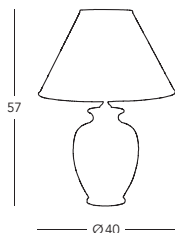

Giardino Perla

■ 0014.74.4

Tischleuchte / table lamp
☑ 1 lp., E27, 100W / LED E27
Lampenschirm / lampshade
0014.S02 ☒ 40 cm, ☐ 25 cm