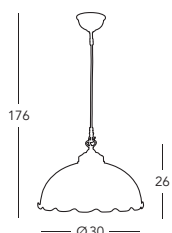

## Nonna – Decor Frutta

■ 731.30.114

Hängeleuchte / hanging lamp

☐ 1 lp., E27, 75W/LED E27

■ 731.30.111

Hängeleuchte / hanging lamp

☐ 1 lp., E27, 75W/LED E27

■ 731.30.117