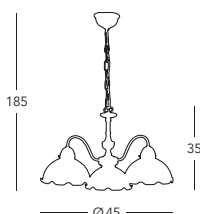

Nonna – Decor Frutta

- handdekoriert / hand-decorated
- mundgeblasene Gläser / mouth-blown glasses

MADE  
IN  
AUSTRIA

■ **731.83.116**  
Luster / chandelier  
☐ 3 lp., E27, 75W / LED E27

■ **731.85.110**  
Luster / chandelier  
☐ 5 lp., E27, 75W / LED E27