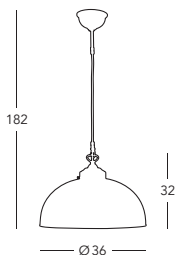

- handdekoriert / hand-decorated
- mundgeblasene Gläser / mouth-blown glasses

MADE
IN
AUSTRIA

■ 731.32.105

Hängeleuchte / hanging lamp

☐ 1 lp., E27, 75W / LED E27

■ 731.32.135

Hängeleuchte / hanging lamp

☐ 1 lp., E27, 75W / LED E27

■ 731.32.102

Hängeleuchte / hanging lamp

☐ 1 lp., E27, 75W / LED E27