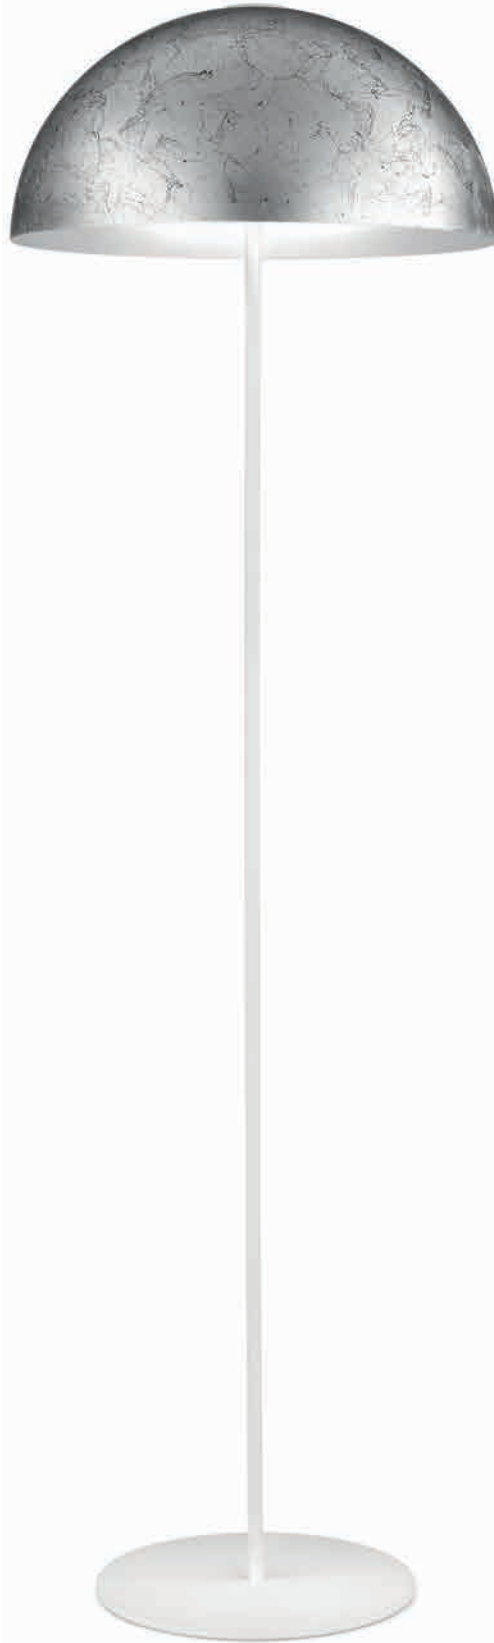

**Circle** 60 | 63  
Decor Sun

**Square** 64 | 67  
Decor Vintage

**Square** 68 |

	<b>Square</b> Decor Leaf	69   71		<b>Fonte</b>	99
	<b>Casablanca</b> Decor Leaf	72   73		<b>Amaro</b>	102   103
	<b>Bisquitte</b> Decor Leaf	74   75		<b>Valerie</b>	104   107
	<b>Centro Bianca</b>	76   81		<b>Ontario</b>	108   109
	<b>Moon</b>	82   83		<b>Rossana</b>	110   111
	<b>Sand</b>	84   87		<b>Nonna</b>	112   159
	<b>Hilton Sand</b>	88   93		<b>Tischleuchten</b> table lamps	160   173
	<b>Hilton</b>	94   96		<b>Wandleuchten</b> wall lamps	174   185
	<b>Malmö</b>	97		<b>Schirm-Index</b> shade index	186
	<b>Fonte</b> Decor Leaf	98   100   101		<b>Index</b>	187   188

■ **A1339.31.Co.Au/50**  
Hängeleuchte / hanging lamp  
☑ 1 Ip., E27, 100W / LED E27

Presented by  **KOLARZ**

## Cult – Decor Leaf

■ **A1339.43.Wm.Au/50**  
Bodenleuchte / floor lamp  
☑ 3 lp., E27, 60W / LED E27

■ **A1339.43.Wm.Ag/50**  
Bodenleuchte / floor lamp  
☑ 3 lp., E27, 60W / LED E27

■ **A1339.43.Wm.Cu/50**  
Bodenleuchte / floor lamp  
☑ 3 lp., E27, 60W / LED E27

Cult – Decor Vintage

■ handdekoriert/hand-decorated

MADE  
IN  
AUSTRIA

■ A1339.43.Wm.VinAu/50

Bodenleuchte / floor lamp

☑ 3 Ip., E27, 60W / LED E27

■ A1339.43.Wm.VinAg/50

Bodenleuchte / floor lamp