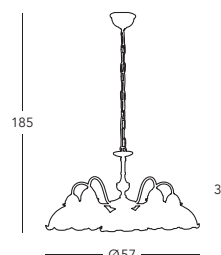

Nonna – Decor Frutta

- handdekoriert / hand-decorated
- mundgeblasene Gläser / mouth-blown glasses

MADE  
IN  
AUSTRIA

■ **731.83.116**  
Luster / chandelier  
☐ 3 lp., E27, 75W / LED E27

■ **731.85.110**  
Luster / chandelier  
☐ 5 lp., E27, 75W / LED E27