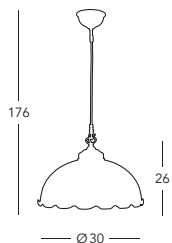

## Nonna – Decor Streublume

■ 731.30.25

Hängeleuchte / hanging lamp  
 ☐ 1 Ip., E27, 75W/LED E27

■ 731.30.26

Hängeleuchte / hanging lamp  
 ☐ 1 Ip., E27, 75W/LED E27

■ 731.30.71

Hängeleuchte / hanging lamp  
 ☐ 1 Ip., E27, 75W/LED E27