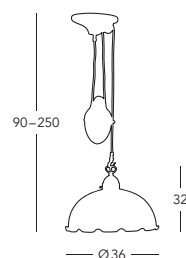

- handdekoriert / hand-decorated
- mundgeblasene Gläser / mouth-blown glasses

MADE
IN
AUSTRIA

■ **731.33.115**

Zughängeleuchte / height adjustable hanging lamp

☏ 1 lp., E27, 75W / LED E27

Presented by **KOLARZ**