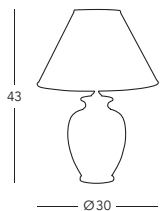

Giardino Panse

■ 0014.73

Tischleuchte / table lamp

☑ 1 lp., E27, 100W / LED E27
Lampenschirm / lampshade
0014.S01 ☒ 30 cm, ☐ 20 cm