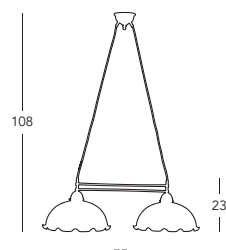

## Nonna – Decor Frutta

**731.82.116**  
Balken / chandelier  
☑ 2 lp., E27, 75W / LED E27

**731.82.114**  
Balken / chandelier  
☑ 2 lp., E27, 75W / LED E27

- handdekoriert / hand-decorated
- mundgeblasene Gläser / mouth-blown glasses